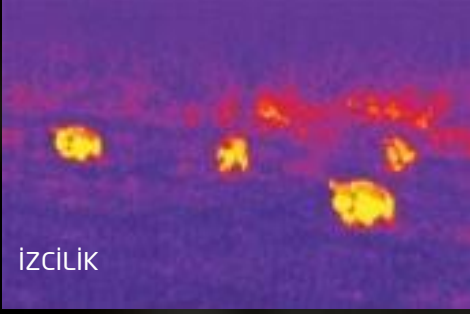

### RevealXR™

Uzun menzilli Termal Kamera ve 300 Lümen Led Işık

275 metreye kadar ısı algılama, 20 derece görüş açısı ve dış kullanıma uygun kullanım ile termal görüntüleme yapmanızı sağlar.

206 x156  
Termal  
Sensör

20°  
Görüş  
Açısı

-40° ile 330°  
Arasında Sıcaklık  
Algılama

275 Metre  
Çalışma  
Mesafesi

Gündüz ve Gece  
Çalışabilirlik

SeeK™  
thermal

termalvideo.com

İZCİLİK

## Performans Odaklı

- 275 metre Algılama Mesafesi
- Doğru av tespiti için 206 x 156 Termal Sensör
- Avcılıkta güvenlik ve görünürlük için güçlü 300 Lumen LED aydınlatma

HEDEF BULMA

## Kullanımı Kolay uzun menzilli algılama

- Tek elle kontrol imkanı
- Renk paleti kütüphanesi ile farklı termal görüntüleme imkanı
- Fotoğraf çekimi ve USB transferleri için Micro SD kart
- Dahili batarya ile 10 saat termal görüntüleme