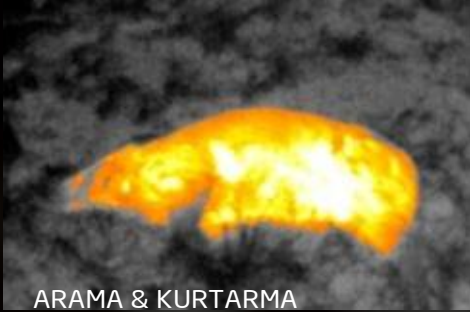

## Performans Odaklı

- 275 metre Algılama Mesafesi
- Doğru av tespiti için 206 x 156 Termal Sensör
- Avcılıkta güvenlik ve görünürlük için güçlü 300 Lumen LED aydınlatma

HEDEF BULMA

## Kullanımı Kolay uzun menzilli algılama

- Tek elle kontrol imkanı
- Renk paleti kütüphanesi ile farklı termal görüntüleme imkanı
- Fotoğraf çekimi ve USB transferleri için Micro SD kart
- Dahili batarya ile 10 saat termal görüntüleme